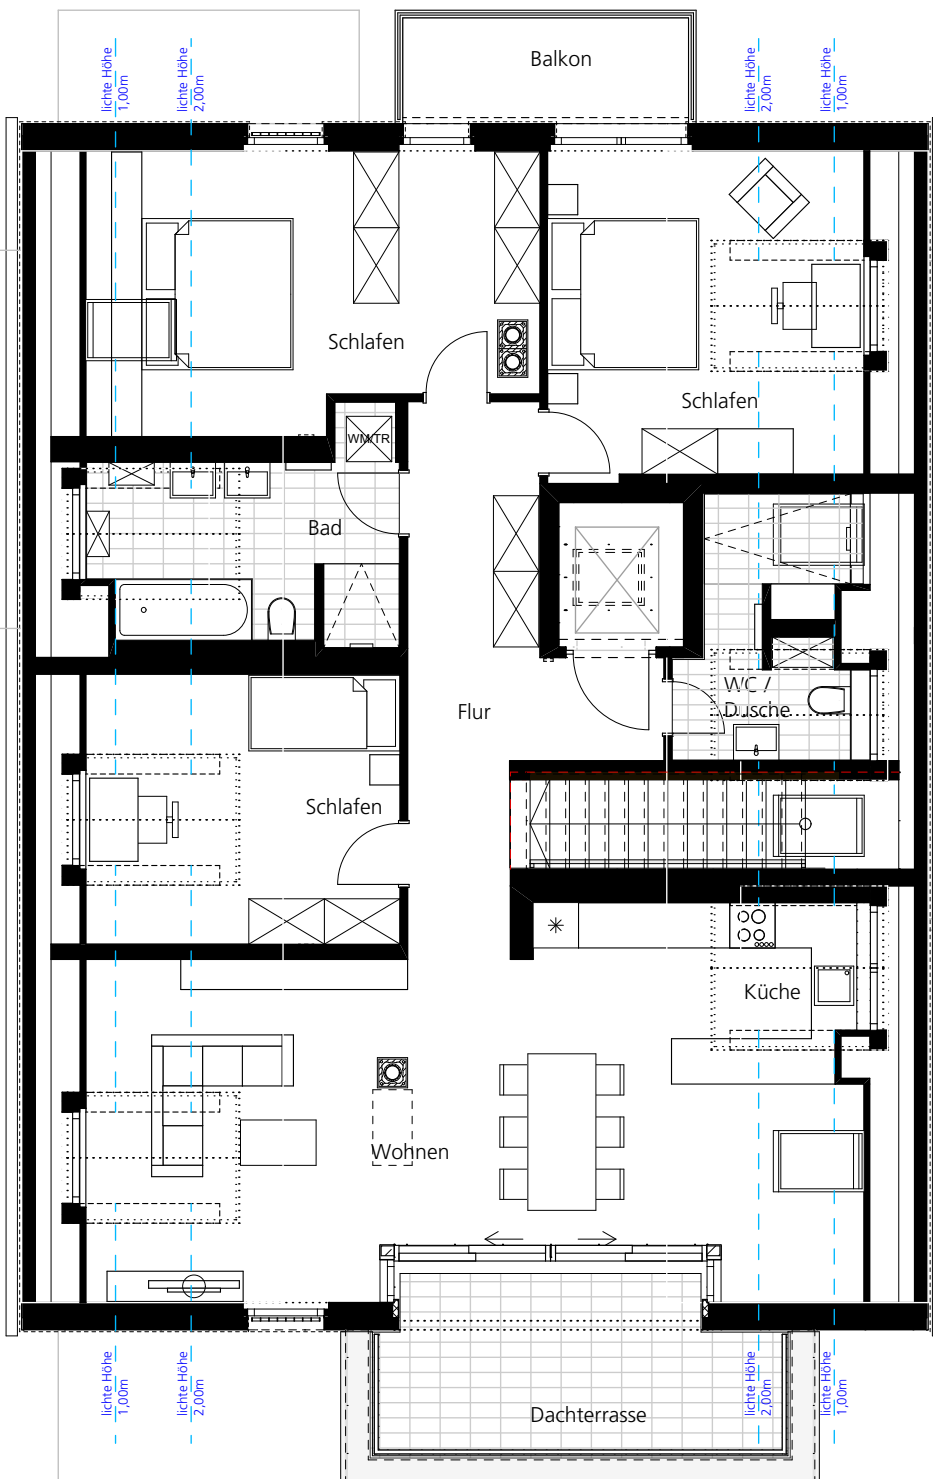

# Dachgeschoss Wohnung 05

MAßSTAB 1:100

## VON-ERCKERT-STRASSE 4+6

Bei der Möblierung handelt es sich um ein Beispiel und sie dient nur illustrativen Zwecken.

Zugang Obergeschoss

# Untergeschoss Wohnung 05

MAßSTAB 1:100

## VON-ERCKERT-STRASSE 4+6

Bei der Möblierung handelt es sich um ein Beispiel und sie dient nur illustrativen Zwecken.

Systemschnitt Lichtschacht